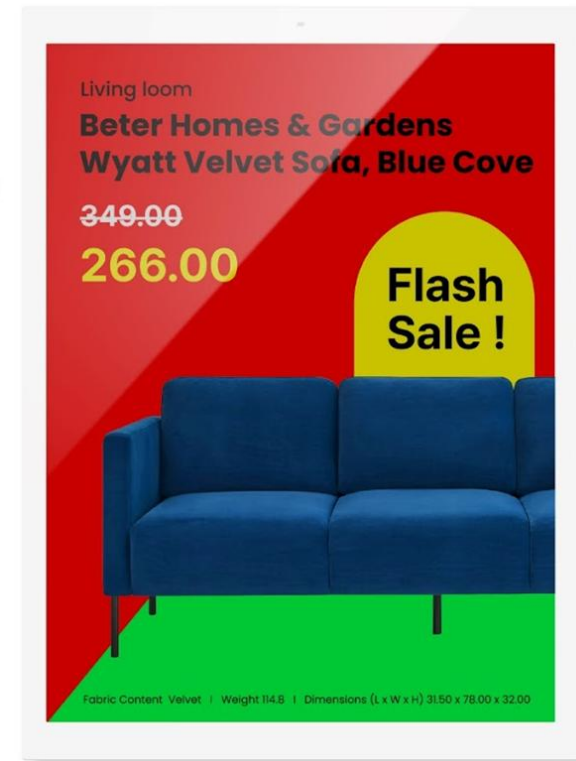

# FULL LINE-UP

4.0"

7.3"

8.2"

13.3"